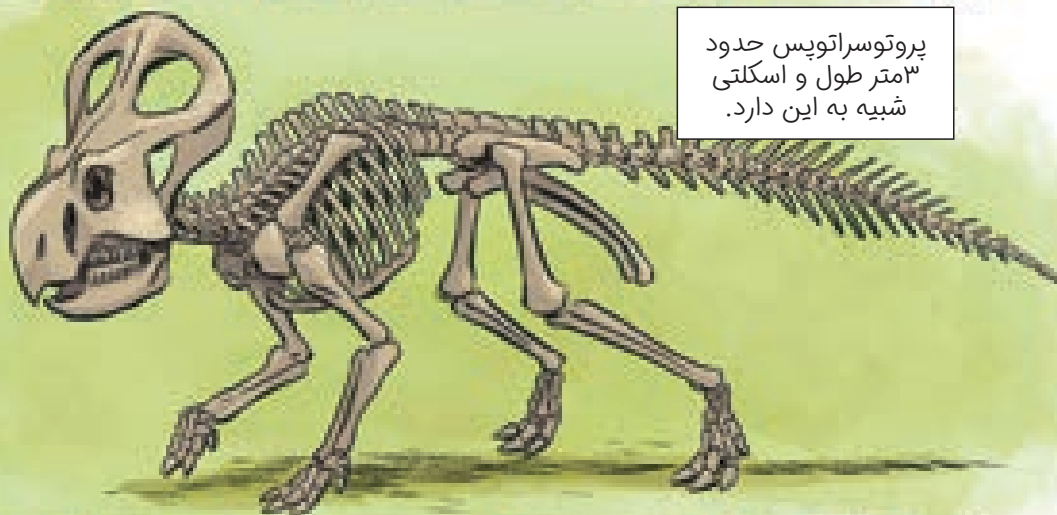

گفته می شود که شیردال ها سر عقاب، بدن شیر و دم مار و گاهی هم بال داشتند.

پروتوسراتوپس حدود ۳متر طول و اسکلتی شبیه به این دارد.

زوائد روی سر خیلی راحت می شکند